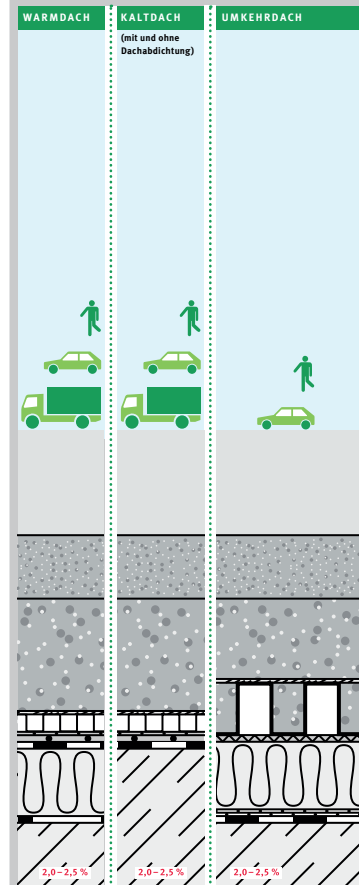

### Referenzobjekt VD 5

VD 5-1

#### BAUTAFEL

Baujahr:	2011
Bauherr:	Speidel, Bodelshausen
Planer:	-
Landschaftsplaner:	Garten-Moser, Reutlingen, Fachbereich „Freiraumplanung und Gartenarchitektur“
Flächengröße:	ca. 440 m <sup>2</sup>
Gründachaufbau:	Verkehrsdach, Gartendach
Ausführungsbetrieb:	Garten Moser, Reutlingen
Details unter: Webcode:	www.optigruen.de web410

#### BESONDERHEITEN

- Begehbare Flächen.
- Kombinierbar mit Grünflächen auf dem Dach.
- Geringe Bauhöhe und Dachlast.

VD 5-2

VD 5-3

VD 5-4