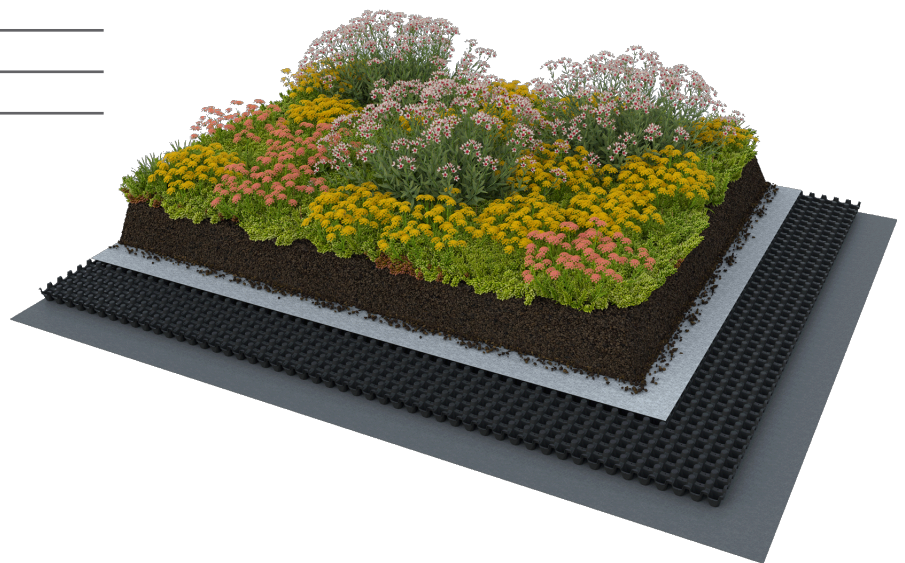

### OBJEKTDATEN

Baujahr	2011
Bauherr	Bouwgroep Dijkstra Draisma, Bolsward/Dokkum
Planer	Inbo
Landschaftsplaner	-
Flächengröße	350 m <sup>2</sup>
Gründachaufbau	Naturdach
Ausführungsbetrieb	Frisia Bergum, Bergum