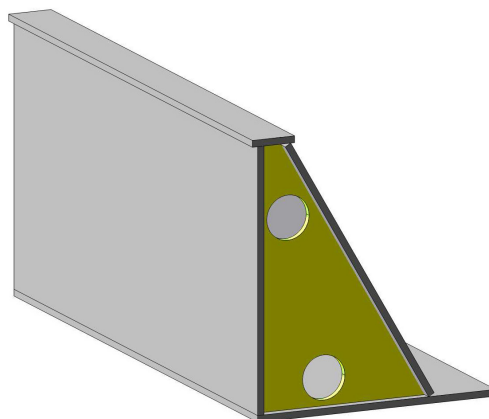

OPTIGRÜN RANDELEMENT

aus Steinfaserplatten (Trapezform oder L-Form)

Randelement L-Form

Material	gepresste Steinfaserplatten
Materialstärke	L-Form: ca. 12 mm
Länge (Standard)	L-Form: 3.000 mm
Breite (Standard)	L-Form: von 200 - 550 mm
Höhe (Standard)	L-Form: von 120 - 850 mm
Sondermaße	Sondermaße auf Anfrage möglich Innen-, Außen- und Sonderecken gemäß Planvorgabe.
Oberfläche	deckend lackiert
Farben	nach NCS- oder Standard-RAL
Sonderlackierungen	auf Anfrage möglich
Gewicht	L-Form: ca. 10,0 kg/m (Höhe 250 mm) ca. 18,0 kg/m (Höhe 500 mm)
Menge/Liefereinheit	gemäß Bestellumfang
Lieferform	gemäß Bestellumfang
Lagerung	vor mechanischer Beschädigung schützen

Randelement Trapezform

Material	gepresste Steinfaserplatten
Materialstärke	Trapezform: ca. 10 mm
Länge (Standard)	Trapezform: 1.200 mm
Breite (Standard)	Trapezform: von 250- 800 mm
Höhe (Standard)	Trapezform: von 190 - 1.000 mm
Sondermaße	Sondermaße auf Anfrage möglich Innen-, Außen- und Sonderecken gemäß Planvorgabe.
Oberfläche	deckend lackiert
Farben	nach NCS- oder Standard-RAL
Sonderlackierungen	auf Anfrage möglich
Gewicht	Trapezform: ca. 9,0 kg/m (Höhe 250 mm) ca. 15,0 kg/m (Höhe 500 mm)
Menge/Liefereinheit	gemäß Bestellumfang
Lieferform	gemäß Bestellumfang
Lagerung	vor mechanischer Beschädigung schützen

Einsatzbereich

- Als Randbegrenzung bei extensiven und intensiven Dachbegrünungen.
- Als Einfassung von erhöhten Intensivbegrünungen. (Hochbeete)
- Als Trennung von unterschiedlichen Belags- und Begrünungsflächen.