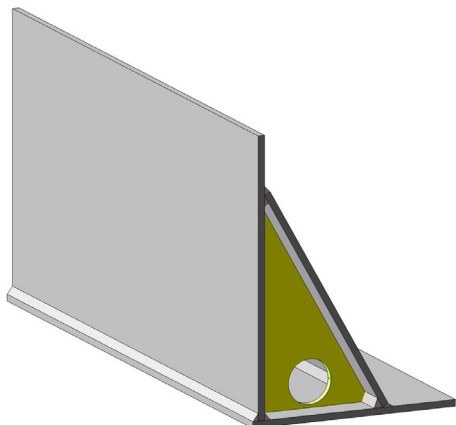

OPTIGRÜN RANDELEMENT

aus Steinfaserplatten (Trapezform oder L-Form)

Randelement L-Form

Material	gepresste Steinfaserplatten
Materialstärke	L-Form: ca. 12 mm
Länge (Standard)	L-Form: 3.000 mm
Breite (Standard)	L-Form: von 200 - 550 mm
Höhe (Standard)	L-Form: von 120 - 850 mm
Sondermaße	Sondermaße auf Anfrage möglich Innen-, Außen- und Sonderecken gemäß Planvorgabe.
Oberfläche	deckend lackiert
Farben	nach NCS- oder Standard-RAL
Sonderlackierungen	auf Anfrage möglich
Gewicht	L-Form: ca. 10,0 kg/m (Höhe 250 mm) ca. 18,0 kg/m (Höhe 500 mm)
Menge/Liefereinheit	gemäß Bestellumfang
Lieferform	gemäß Bestellumfang
Lagerung	vor mechanischer Beschädigung schützen

Randelement Trapezform

Material	gepresste Steinfaserplatten
Materialstärke	Trapezform: ca. 10 mm
Länge (Standard)	Trapezform: 1.200 mm
Breite (Standard)	Trapezform: von 250- 800 mm
Höhe (Standard)	Trapezform: von 190 - 1.000 mm
Sondermaße	Sondermaße auf Anfrage möglich Innen-, Außen- und Sonderecken gemäß Planvorgabe.
Oberfläche	deckend lackiert
Farben	nach NCS- oder Standard-RAL
Sonderlackierungen	auf Anfrage möglich
Gewicht	Trapezform: ca. 9,0 kg/m (Höhe 250 mm) ca. 15,0 kg/m (Höhe 500 mm)
Menge/Liefereinheit	gemäß Bestellumfang
Lieferform	gemäß Bestellumfang
Lagerung	vor mechanischer Beschädigung schützen

Einsatzbereich

- Als Randbegrenzung bei extensiven und intensiven Dachbegrünungen.
- Als Einfassung von erhöhten Intensivbegrünungen. (Hochbeete)
- Als Trennung von unterschiedlichen Belags- und Begrünungsflächen.