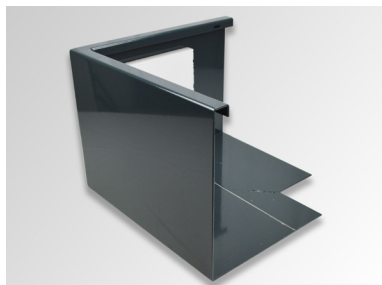

OPTIGRÜN RANDELEMENT

aus Aluminium

Optigrün-Randelemente aus Aluminium zur Einfassung erhöhter Begrünungsflächen (z.B. Hochbeete) bzw. Trennung unterschiedlich hoher Aufbauebenen.

Material	Aluminium
Materialstärke	3 mm (bis max. 750 mm Höhe) 5 mm (800 - max. 1.200 mm Höhe)
Länge (Standard)	1.500 / 2.000 / 2.500 / 3.000 mm (je nach Höhe)
Breite (Standard)	290 / 360 / 460 / 470 mm (je nach Höhe)
Höhe (Standard)	300 / 400 / 500 / 1.000 mm
Sondermaße	Sondermaße auf Anfrage möglich Innen-, Außen- und Sonderecken gemäß Planvorgabe.
Oberfläche (Standard)	farbig beschichtet nach RAL-Farbpalette
Oberfläche (Alternativ)	Aluminium natur (Nähte poliert)
Sonderlackierungen	auf Anfrage möglich
Gewicht	ca. 5,2 kg/m (Höhe 300 mm) ca. 6,6 kg/m (Höhe 400 mm) ca. 8,22 kg/m (Höhe 500 mm) ca. 20,6 kg/m (Höhe 1.000 mm)
Menge/Liefereinheit	gemäß Bestellumfang
Lieferform	gemäß Bestellumfang
Lagerung	vor mechanischer Beschädigung schützen

Einsatzbereich

- Als Randbegrenzung bei extensiven und intensiven Dachbegrünungen.
- Als Einfassung von erhöhten Intensivbegrünungen. (Hochbeete)
- Als Trennung von unterschiedlichen Belags- und Begrünungsflächen.

Besondere Eigenschaften

- Vielseitige und zweckmäßige Formen in Serien-, Maß- und Sonderanfertigung.
- Sonderfarbtöne sind auf Anfrage möglich.