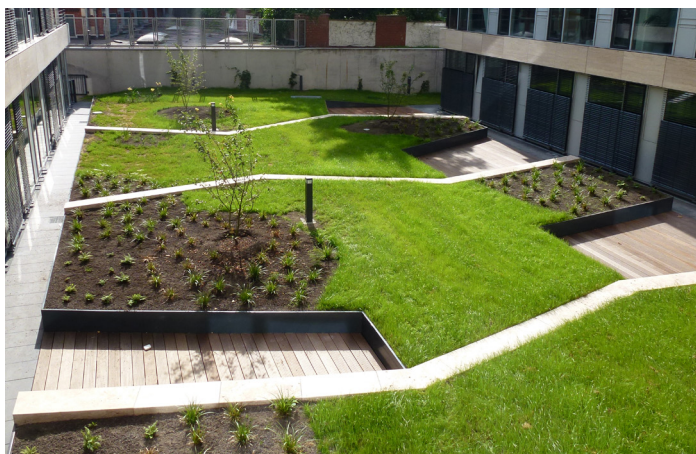

OPTIGRÜN RANDELEMENT

aus Aluminium

Optigrün-Randelemente aus Aluminium zur Einfassung erhöhter Begrünungsflächen (z.B. Hochbeete) bzw. Trennung unterschiedlich hoher Aufbauebenen.

Material	Aluminium
Materialstärke	3 mm (bis max. 750 mm Höhe) 5 mm (800 - max. 1.200 mm Höhe)
Länge (Standard)	1.500 / 2.000 / 2.500 / 3.000 mm (je nach Höhe)
Breite (Standard)	290 / 360 / 460 / 470 mm (je nach Höhe)
Höhe (Standard)	300 / 400 / 500 / 1.000 mm
Sondermaße	Sondermaße auf Anfrage möglich Innen-, Außen- und Sonderecken gemäß Planvorgabe.
Oberfläche (Standard)	farbig beschichtet nach RAL-Farbpalette
Oberfläche (Alternativ)	Aluminium natur (Nähte poliert)
Sonderlackierungen	auf Anfrage möglich
Gewicht	ca. 5,2 kg/m (Höhe 300 mm) ca. 6,6 kg/m (Höhe 400 mm) ca. 8,22 kg/m (Höhe 500 mm) ca. 20,6 kg/m (Höhe 1.000 mm)
Menge/Liefereinheit	gemäß Bestellumfang
Lieferform	gemäß Bestellumfang
Lagerung	vor mechanischer Beschädigung schützen

Einsatzbereich

- Als Randbegrenzung bei extensiven und intensiven Dachbegrünungen.
- Als Einfassung von erhöhten Intensivbegrünungen. (Hochbeete)
- Als Trennung von unterschiedlichen Belags- und Begrünungsflächen.