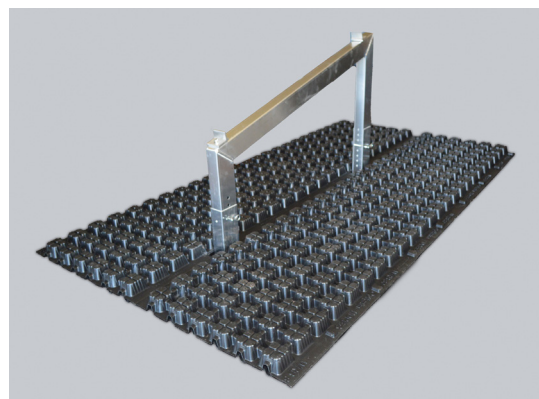

OPTIGRÜN-Solar WRB

Solaraufständerung

Auflastgehaltene Solaraufständerung zur dachdurchdringungsfreien Befestigung von PV-Modulen bzw. PV-Modulereihen. Bestehend aus Bodenplatte und Bügel sowie Wasser-Retentionsbox WRB 80FMA. Lieferung inkl. zugehörigen Modulschnellmontageschienen, Schienenverbinderset, Modulklemmen und Windverband.

Material	Aluminium (Bodenplatte und Bügel) HDPE-Recycling-Regenerat (WRB 80FMA)
Abmessung	L 1.964 x B 1.100 x H 714 mm
Farbe	Aluminium natur (Bodenplatte und Bügel) Schwarz (WRB 80FMA)
Gewicht	ca. 4,4 kg (Bodenplatte und Bügel)
Zubehör	- Modulschnellmontageschienen - Schienenverbinderset - Modulklemmen - Windverband
Wasserleitkapazität	ca. 2,5 l/sec bei 0° DN
Retentionsvolumen	ca. 90,0 Vol. % ca. 72 l/m ²
Menge/Liefereinheit	gemäß Bestellumfang
Lieferform	auf Einwegpalette
Packmaß	gemäß Bestellumfang
Liefergewicht	gemäß Bestellumfang

Einsatzbereich

Zum Bau von Solargründächern mit extensiver Begrünung und Retentionsvolumen.

Besondere Eigenschaften

- Standsicherheit des Gesamtsystems nachgewiesen nach Eurocode 1 und 9. Objektspezifischer Standsicherheitsnachweis erstellbar (kostenfrei nach Auftragseingang)
- Geeignet für Dachflächen von 0° - 5° Dachneigung
- Dachdurchdringungsfreie Montage
- In den Neigungen 10°, 15° und 20° lieferbar