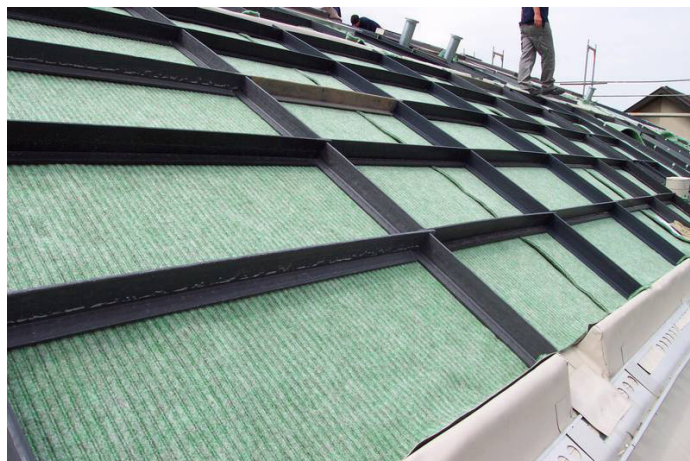

OPTIGRÜN TRÄGER

Schubsicherungssystem T

Optigrün-Schubsicherungssystem Typ T als Schubsicherung auf geneigten Dächern von 15° - 45° Dachneigung zum Anlegen gegen statisch wirksame (Trauf-) Widerlager.

Material	Recycling PP
Abmessung	Dicke: 10 mm Höhe: 80 mm Breite: 80 mm Elementlänge Träger: 3250 mm Elementlänge Schwelle: 1070 mm
Farbe	schwarz
Schwellenabstände	DN 15°-20° = 100 cm DN 21°-30° = 50 cm DN 31°-45° = 25 cm
max. Schublast	pro statisch wirksamem Widerlager und Träger in Fließrichtung = 6,9 kN
Achsenabstand der Träger	1,0 m
Zubehör	Längsverbinder für Träger
Menge/Liefereinheit	gemäß Bestellumfang
Lieferform	gemäß Bestellumfang als Paketversand, oder auf Europalette per Spedition.
Packmaß	gemäß Bestellumfang
Liefergewicht	ca. 4,3 kg/m
Lagerung	kühl und schattig, UV-geschützt Kunststoffprofile können sich bei direkter Sonnenbestrahlung stark verziehen!!!

Einsatzbereich

- Als Schubsicherung auf geneigten Dächern von 15° - 45° Dachneigung zum Anlegen gegen statisch wirksame (Trauf-) Widerlager
- Objektbezogene Berechnung der auftretenden Schubkräfte zur Bemessung der statisch wirksamen Widerlager unbedingt erforderlich

Besondere Eigenschaften

- Träger alle 25 cm 4 cm tief eingeschlitzt zum Einstecken der Schwellen.
- Schwellen an den Enden ebenfalls 4 cm eingeschlitzt zum Einstecken in Träger.
- Achsabstand der Träger 1 m.
- mit Holzbearbeitungswerkzeugen bearbeitbar.
- max. Schublast: pro statisch wirksamem Widerlager und Träger in Fließrichtung = 6,9 kN.
- Schwellenabstand
DN 15°-20° = 100 cm
DN 21°-30° = 50 cm
DN 31°-45° = 25 cm
- Material ist nicht dauerhaft UV-Stabil. Material ist nach dem Einbau sofort mit Substrat zu überdecken. Keine dauerhafte Lagerung im Freien.