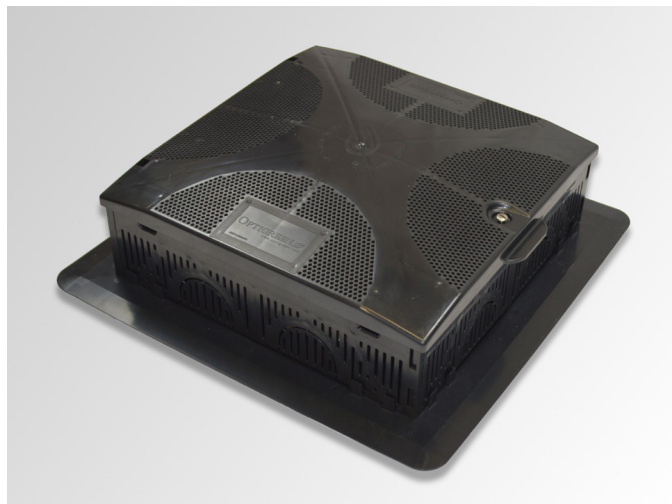

OPTIGRÜN TKS Plus

Triangel-Kombi-Schacht

Bestehend aus Bodenteil, Seitenteil und verschließbarem Deckel zum Einsatz bei Dachbegrünungen zur Revisionierung von Dachabläufen.

Material	Recyclingkunststoff (ABS)
Farbe	schwarz
Abmessung	Querschnitt Schacht: 37,0 x 37,0 cm Aufstandsfläche Boden: 47,0 x 47,0 cm Höhe: mind. 11,0 cm (in 10,0 cm Schritten erhöhbar, max. Höhe 80,0 cm)
Schachtbodenöffnung	Durchmesser 30,0 cm
UV-Beständig	ja
Druckfestigkeit Kunststoffdeckel	ca. 150,0 kg
Menge/Liefereinheit	1 Karton á 6 Schächte oder 1 Palette á 16 Kartons (96 Schächte)
Packmaß	Karton ca. 50 x 50 x 35 cm Palette ca. 120 x 80 x 180 cm
Lieferform	gemäß Bestellumfang als Paketversand, oder auf Palette per Spedition
Liefergewicht	ca. 2,4 kg / Stück ca. 14,4 kg / Karton ca. 270,0 kg / Palette

Einsatzbereich

- Vielseitig einsetzbarer Kontrollschacht über Dachabläufen bei begrüntem oder bekieseten Dachflächen zur Revisionierung des Dachablaufs.
- Nicht geeignet für eine Dauerbeanspruchung innerhalb von Gehbelägen.
- Angaben zur Entwässerungsleistung siehe Datenblätter Triangel Wasserleitsystem und FKD-Drainelemente.

Besondere Eigenschaften

- UV beständig, unempfindlich gegen Huminsäuren
- Schachtbodenöffnung Ø 30 cm
- Druckfestigkeit Kunststoffdeckel ca. 150 kg
- Schachtwände und -deckel mit Einlaufschlitzen
- In Schritten von 100 mm aufstockbar, max. Höhe 800 mm
- Anschlussmöglichkeit für 8 Stränge Triangel-Wasserleitprofil-Plus (2 je Seite)
- Geeignet für Freispiegelentwässerungen
- Auch mit geschlitztem Aluminium-Riffelblechdeckel lieferbar
- Sonderzubehör: Bodenplatte mit Staureglerführung für Anstaubewässerung