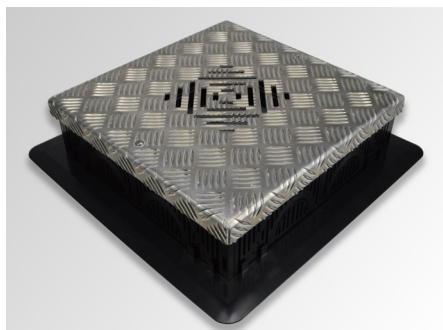

Zubehör

Optigrün-Triangel-Kombi-Schacht-Deckel TKS Alu
Art.-Nr. 14819