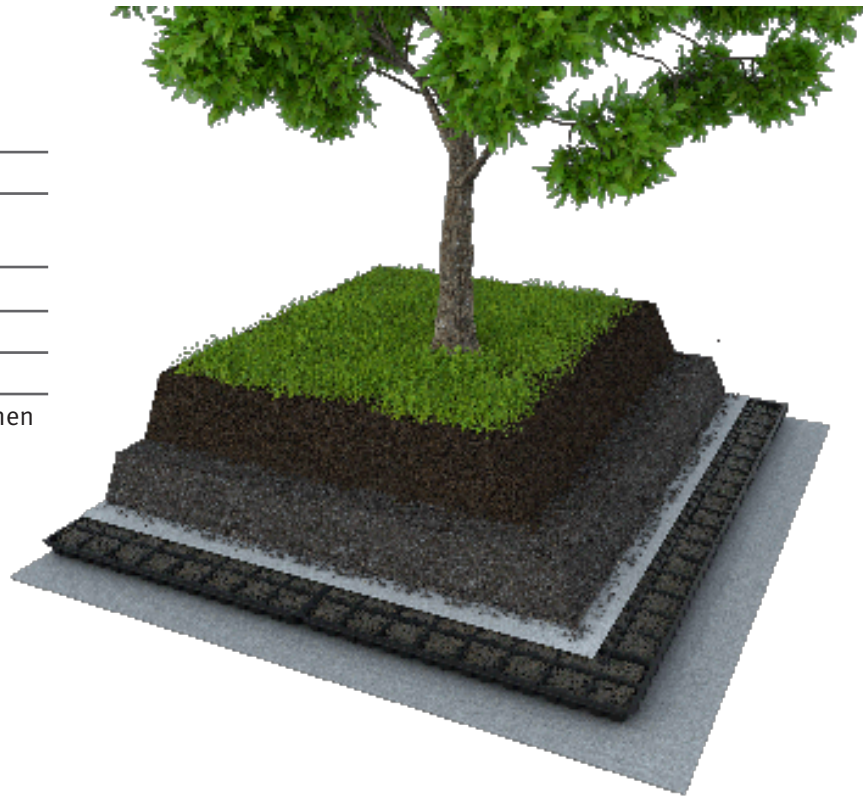

## Referenzobjekt Landschaftsdach Campus Sparkasse - Bremen

## OBJEKTDATEN

Baujahr	2021
Bauherr	Sparkasse Bremen AG
Planer	Horeis + Blatt Partnerschaft mbB, Bremen
Landschaftsplaner	-
Flächengröße	ca. 1.300 m <sup>2</sup>
Gründachaufbau	Landschaftsdach, Verkehrsdach
Ausführungsbetrieb	F. C. Peppler GmbH & Co. KG, Bremen