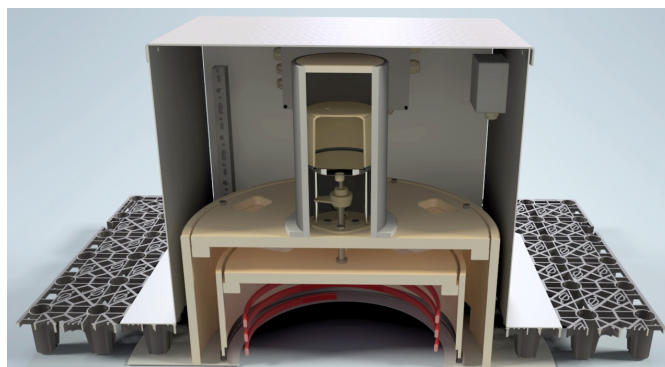

OPTIGRÜN SFC

Smart Flow Control

Intelligente Steuerung eines Retentionsdaches zur Erzielung minimaler Abflussmengen und maximalem Regenwasserrückhalt bei gleichzeitig maximalem Überflutungsschutz. Automatisch gesteuerte Abflussregulierung in Abhängigkeit einer Wettervorhersage. Erzeugung eines definierten Regenwasserabflusses zur Schaffung eines exakt so großen Retentionsvolumens wie dies zum Rückhalt eines bevorstehendes Regenereignis benötigt wird.

Abmessung	ca. 800 x 800 x 600 mm (LxBxH)
Gewicht	ca. 15,0 kg
Spannung/Frequenz	230 V / 50 Hz
Max. Nennleistung (bei 50 Hz)	92 W
Schutzart	IP 65
Stromaufnahme (bei 50 Hz)	0,4 A
Umgebungstemperatur	-20 °C bis +70 °C
Menge/Liefereinheit	gemäß Bestellumfang
Lieferform	gemäß Bestellumfang
Packmaß	1 Stück auf Europalette 80 x 120 cm
Liefergewicht	ca. 15,0 kg/Stück

Besonderheiten

- Für eine bestimmungsgemäße Installation muss die Smart Flow Control über einem Dachablauf eingedichtet werden, der elektrische Anschluss und die Prüfung des Gerätes muss durch eine Elektrofachkraft vorgenommen werden.
- Die Smart Flow Control wird ausschließlich im Zusammenhang mit der Systemlösung Retentionsdach Drossel und ausschließlich mit Abschluss eines Smart Flow Control Servicevertrages vertrieben.