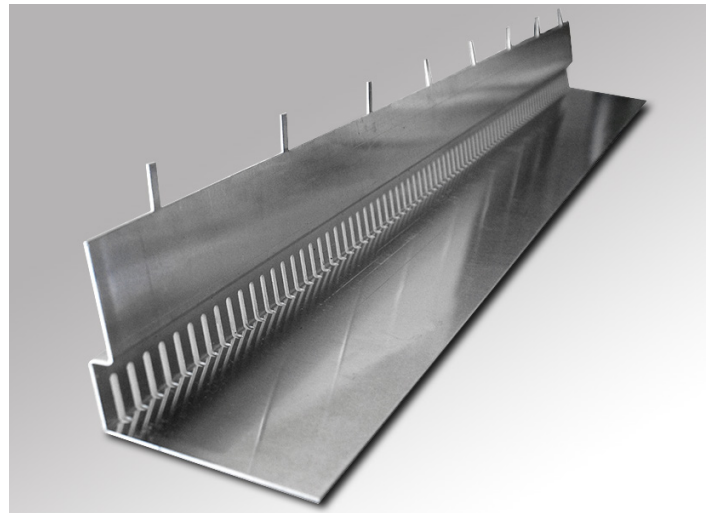

OPTIGRÜN VFL 100-200

Vegetationsmatten-Fixier-Leiste

3-fach gekantetes, geschlitztes Blechprofil aus Aluminium zum Einsatz als Vegetationsmatten-Fixierung im Zusammenhang mit dem Schubsicherungssystem Typ P mit FKD 58 SD bei Schrägdächern von ca. 25° bis 30° Dachneigung.

Material	Aluminium
Nennstärke	2,0 mm
Flächengewicht	ca. 1,3 kg/m
Farbe	Aluminium natur
Abmessungen	Breite: 115 mm Elementlänge: 2.000 mm Höhe: variabel von 100 - 200 mm
Standardausführung	VFL 120 - bei Überfüllung der FKD 58 SD mit ca. 4,0 cm Substrat (ca. 70 l/m ²)
Bedarf	Die VFL's werden standardmäßig ab DN 25° in jeder 2. Plattenreihe der FKD 58 SD angeordnet. Ab 10,0 cm Substrat-überfüllung Anordnung in jeder Plattenreihe.
Menge/Liefereinheit	Einzel als ungeschnittene Stangenprofile mit 2,0 m Länge
Lieferform	gemäß Bestellumfang als Paketversand, oder auf Sonderpalette per Spedition.
Packmaß	gemäß Bestellumfang
Liefergewicht	ca. 2,6 kg/Stück

Einsatzbereich

Zur Fixierung von Vegetationsmatten bei Schrägdächern von ca. 25° bis 30° im Zusammenhang mit der Verwendung des Schubsicherungssystems Typ P FKD 58 SD.

Besondere Eigenschaften

- Die Elemente sind an der unteren Aufkantung bis zu einer Höhe von ca. 27 mm Höhe geschlitzt. Dadurch ist eine gesicherte Wasserableitung gewährleistet.
- Jedes Element hat 13 Einhangstifte zum Aufstecken der Vegetationsmatten (Höhe der Stifte 24 mm und lichter Abstand ca. 145 mm).
- Die Elemente sind 3-fach gekantet für den form- und kraftschlüssigen Einbau entlang des Stufenfalzes der Drän- und Schubsicherungsplatte FKD 58 SD.