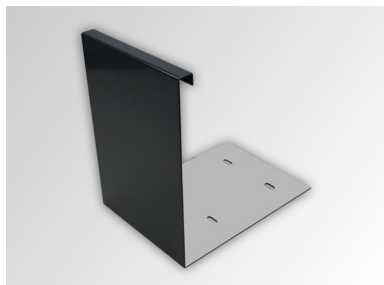

OPTIGRÜN RANDELEMENT

aus Aluminium

Optigrün-Randelemente aus Aluminium zur Einfassung erhöhter Begrünungsflächen (z.B. Hochbeete) bzw. Trennung unterschiedlich hoher Aufbauebenen.

Material	Aluminium
Materialstärke	3 mm (bis max. 750 mm Höhe) 5 mm (800 - max. 1.200 mm Höhe)
Länge (Standard)	1.500 / 2.000 / 2.500 / 3.000 mm (je nach Höhe)
Breite (Standard)	290 / 360 / 460 / 470 mm (je nach Höhe)
Höhe (Standard)	300 / 400 / 500 / 1.000 mm
Sondermaße	Sondermaße auf Anfrage möglich Innen-, Außen- und Sonderecken gemäß Planvorgabe.
Oberfläche/ Sichtflächen (Standard)	farbig beschichtet nach RAL-Farbpalette
Sonderlackierungen	auf Anfrage möglich
Gewicht	ca. 5,2 kg/m (Höhe 300 mm) ca. 6,6 kg/m (Höhe 400 mm) ca. 8,22 kg/m (Höhe 500 mm) ca. 20,6 kg/m (Höhe 1.000 mm)
Menge/Liefereinheit	gemäß Bestellumfang
Lieferform	gemäß Bestellumfang
Lagerung	vor mechanischer Beschädigung schützen

Einsatzbereich

- Als Randbegrenzung bei extensiven und intensiven Dachbegrünungen.
- Als Einfassung von erhöhten Intensivbegrünungen. (Hochbeete)
- Als Trennung von unterschiedlichen Belags- und Begrünungsflächen.

Besondere Eigenschaften

- Vielseitige und zweckmäßige Formen in Serien-, Maß- und Sonderanfertigung.
- Sonderfarbtöne sind auf Anfrage möglich.

Bei den obengenannten Daten handelt es sich um Richtwerte, die unter Laborbedingungen erzielt wurden. Die Werte unterliegen einer gewissen Fertigungstoleranz. Die in dieser Produktinformation enthaltenen Daten entsprechen dem technischen Wissen von Optigrün z.Zt. ihrer Herausgabe. Es bleibt Optigrün vorbehalten, sie zu gegebenem Zeitpunkt entsprechend neueren Erkenntnissen zu ergänzen und zu ändern, sowie die genannten Eigenschaften zu modifizieren. Keine Haftung für Druckfehler.