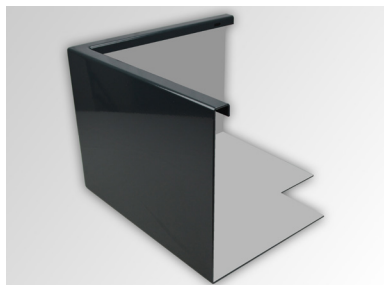

OPTIGRÜN RANDELEMENT

aus Aluminium

Optigrün-Randelemente aus Aluminium zur Einfassung erhöhter Begrünungsflächen (z.B. Hochbeete) bzw. Trennung unterschiedlich hoher Aufbauebenen.

Material	Aluminium
Materialstärke	3 mm (bis max. 750 mm Höhe) 5 mm (800 - max. 1.200 mm Höhe)
Länge (Standard)	1.500 / 2.000 / 2.500 / 3.000 mm (je nach Höhe)
Breite (Standard)	290 / 360 / 460 / 470 mm (je nach Höhe)
Höhe (Standard)	300 / 400 / 500 / 1.000 mm
Sondermaße	Sondermaße auf Anfrage möglich Innen-, Außen- und Sonderecken gemäß Planvorgabe.
Oberfläche/ Sichtflächen (Standard)	farbig beschichtet nach RAL-Farbpalette
Sonderlackierungen	auf Anfrage möglich
Gewicht	ca. 5,2 kg/m (Höhe 300 mm) ca. 6,6 kg/m (Höhe 400 mm) ca. 8,22 kg/m (Höhe 500 mm) ca. 20,6 kg/m (Höhe 1.000 mm)
Menge/Liefereinheit	gemäß Bestellumfang
Lieferform	gemäß Bestellumfang
Lagerung	vor mechanischer Beschädigung schützen

Einsatzbereich

- Als Randbegrenzung bei extensiven und intensiven Dachbegrünungen.
- Als Einfassung von erhöhten Intensivbegrünungen. (Hochbeete)
- Als Trennung von unterschiedlichen Belags- und Begrünungsflächen.

Besondere Eigenschaften

- Vielseitige und zweckmäßige Formen in Serien-, Maß- und Sonderanfertigung.
- Sonderfarbtöne sind auf Anfrage möglich.

Bei den obengenannten Daten handelt es sich um Richtwerte, die unter Laborbedingungen erzielt wurden. Die Werte unterliegen einer gewissen Fertigungstoleranz. Die in dieser Produktinformation enthaltenen Daten entsprechen dem technischen Wissen von Optigrün z.Zt. ihrer Herausgabe. Es bleibt Optigrün vorbehalten, sie zu gegebenem Zeitpunkt entsprechend neueren Erkenntnissen zu ergänzen und zu ändern, sowie die genannten Eigenschaften zu modifizieren. Keine Haftung für Druckfehler.