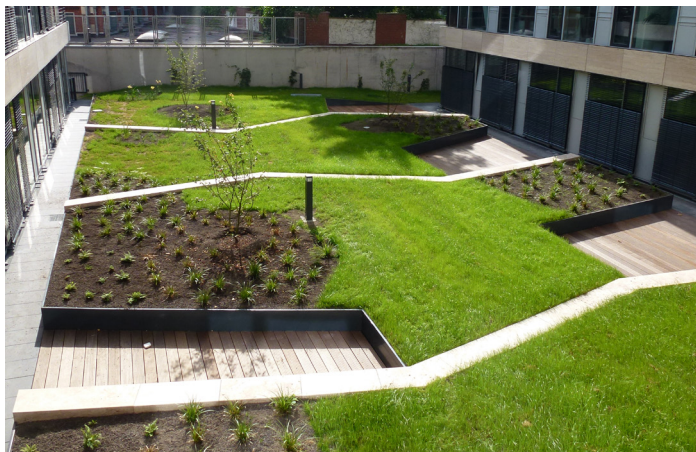

OPTIGRÜN RANDELEMENT

aus Aluminium

Optigrün-Randelemente aus Aluminium zur Einfassung erhöhter Begrünungsflächen (z.B. Hochbeete) bzw. Trennung unterschiedlich hoher Aufbauebenen.

Material	Aluminium
Materialstärke	3 mm (bis max. 750 mm Höhe) 5 mm (800 - max. 1.200 mm Höhe)
Länge (Standard)	1.500 / 2.000 / 2.500 / 3.000 mm (je nach Höhe)
Breite (Standard)	290 / 360 / 460 / 470 mm (je nach Höhe)
Höhe (Standard)	300 / 400 / 500 / 1.000 mm
Sondermaße	Sondermaße auf Anfrage möglich Innen-, Außen- und Sonderecken gemäß Planvorgabe.
Oberfläche/ Sichtflächen (Standard)	farbig beschichtet nach RAL-Farbpalette
Sonderlackierungen	auf Anfrage möglich
Gewicht	ca. 5,2 kg/m (Höhe 300 mm) ca. 6,6 kg/m (Höhe 400 mm) ca. 8,22 kg/m (Höhe 500 mm) ca. 20,6 kg/m (Höhe 1.000 mm)
Menge/Liefereinheit	gemäß Bestellumfang
Lieferform	gemäß Bestellumfang
Lagerung	vor mechanischer Beschädigung schützen

Einsatzbereich

- Als Randbegrenzung bei extensiven und intensiven Dachbegrünungen.
- Als Einfassung von erhöhten Intensivbegrünungen. (Hochbeete)
- Als Trennung von unterschiedlichen Belags- und Begrünungsflächen.