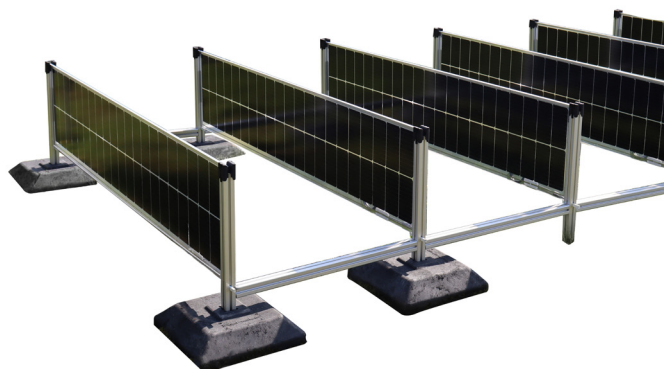

OPTIGRÜN SOLAR SOLon

Photovoltaikmodul mit Aufständerung

Auflastgehaltene Lösung zur vertikalen Installation von bifazialen Photovoltaikmodulen auf Gründächern. Bestehend aus Photovoltaikmodulen, Montagegestell und Ballastfüßen.

Modultechnologie	Bifazial/TOPCon/Doppelglas
Modulabmessungen	2011 x 415 x 7,5 mm
Modulgewicht	14 kg
Nennleistung	160 Wp
Flächenleistung	100 Wp/m ²
Material Montagegestell	Aluminium
Material Ballastfuß	Recyclingkunststoff
Abmessungen Ballastfuß	400 x 400 x 100 mm
Gewicht Ballastfuß	12 kg
Systemgewicht	12 – 22 kg/m ² zusätzlich zum Gründachaufbau
Systemhöhe	62 cm ab Oberkante Substrat
Menge/Liefereinheit	gemäß Bestellumfang
Packmaß	gemäß Bestellumfang
Liefergewicht	gemäß Bestellumfang

Einsatzbereich

- Zum Bau von Solargründächern mit vertikal installierten, bifazialen Photovoltaikmodulen
- Auf bestehenden Gründächern nachrüstbar

Besondere Eigenschaften

- PV-Module mit neuester Technologie: mit TOPCon-Solarzellen in Doppelglas, tolerant gegen Teilverschattung, mit Hagelschutz
- Zertifiziert nach IEC 61215, IEC 61730, IEC 61701, IEC TS 62804 (Modulsicherheit und -zuverlässigkeit)
- Hoher Stromertrag
- Geringe Auflast, ganz- oder teilweise Ballastierung möglich
- Geeignet für Dachflächen von 0° - 5° Dachneigung
- Integriertes Kabelmanagement